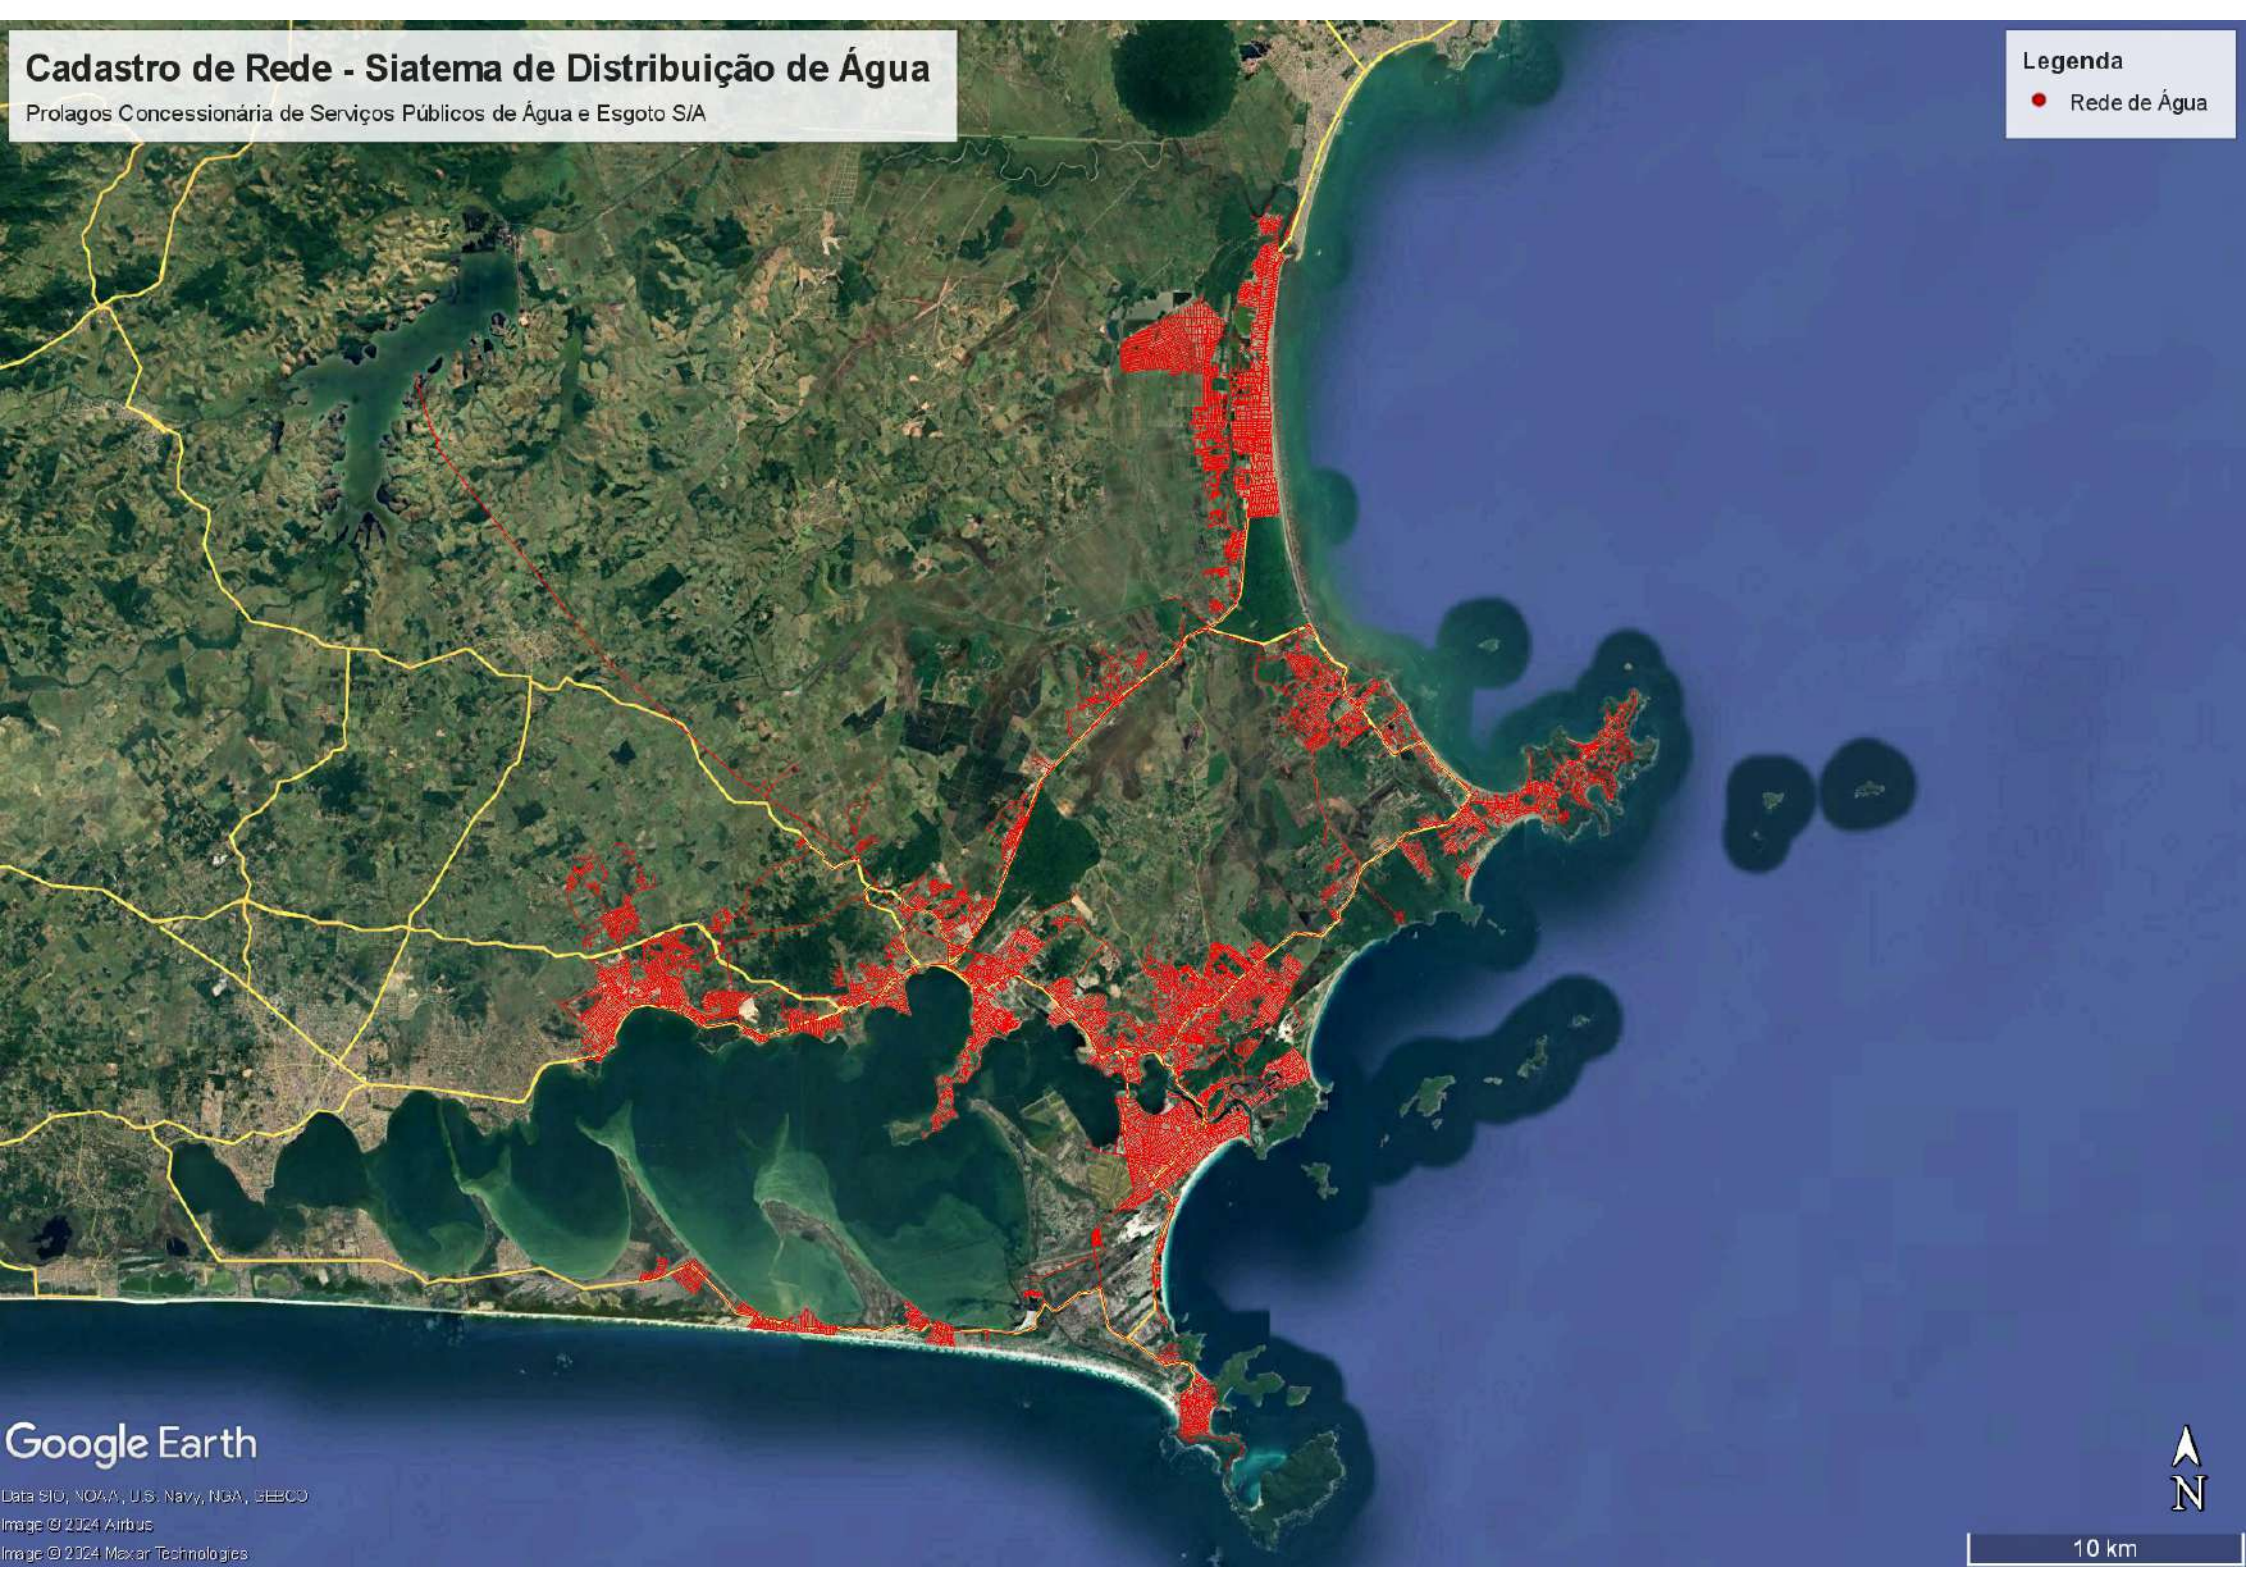

Cadastro de Rede - Sistema de Distribuição de Água

Prologos Concessionária de Serviços Públicos de Água e Esgoto S/A

Legenda

- Rede de Água

Google Earth

Data SIO, NOAA, U.S. Navy, NGA, GEBCO
Image © 2024 Airbus
Image © 2024 Maxar Technologies

10 km