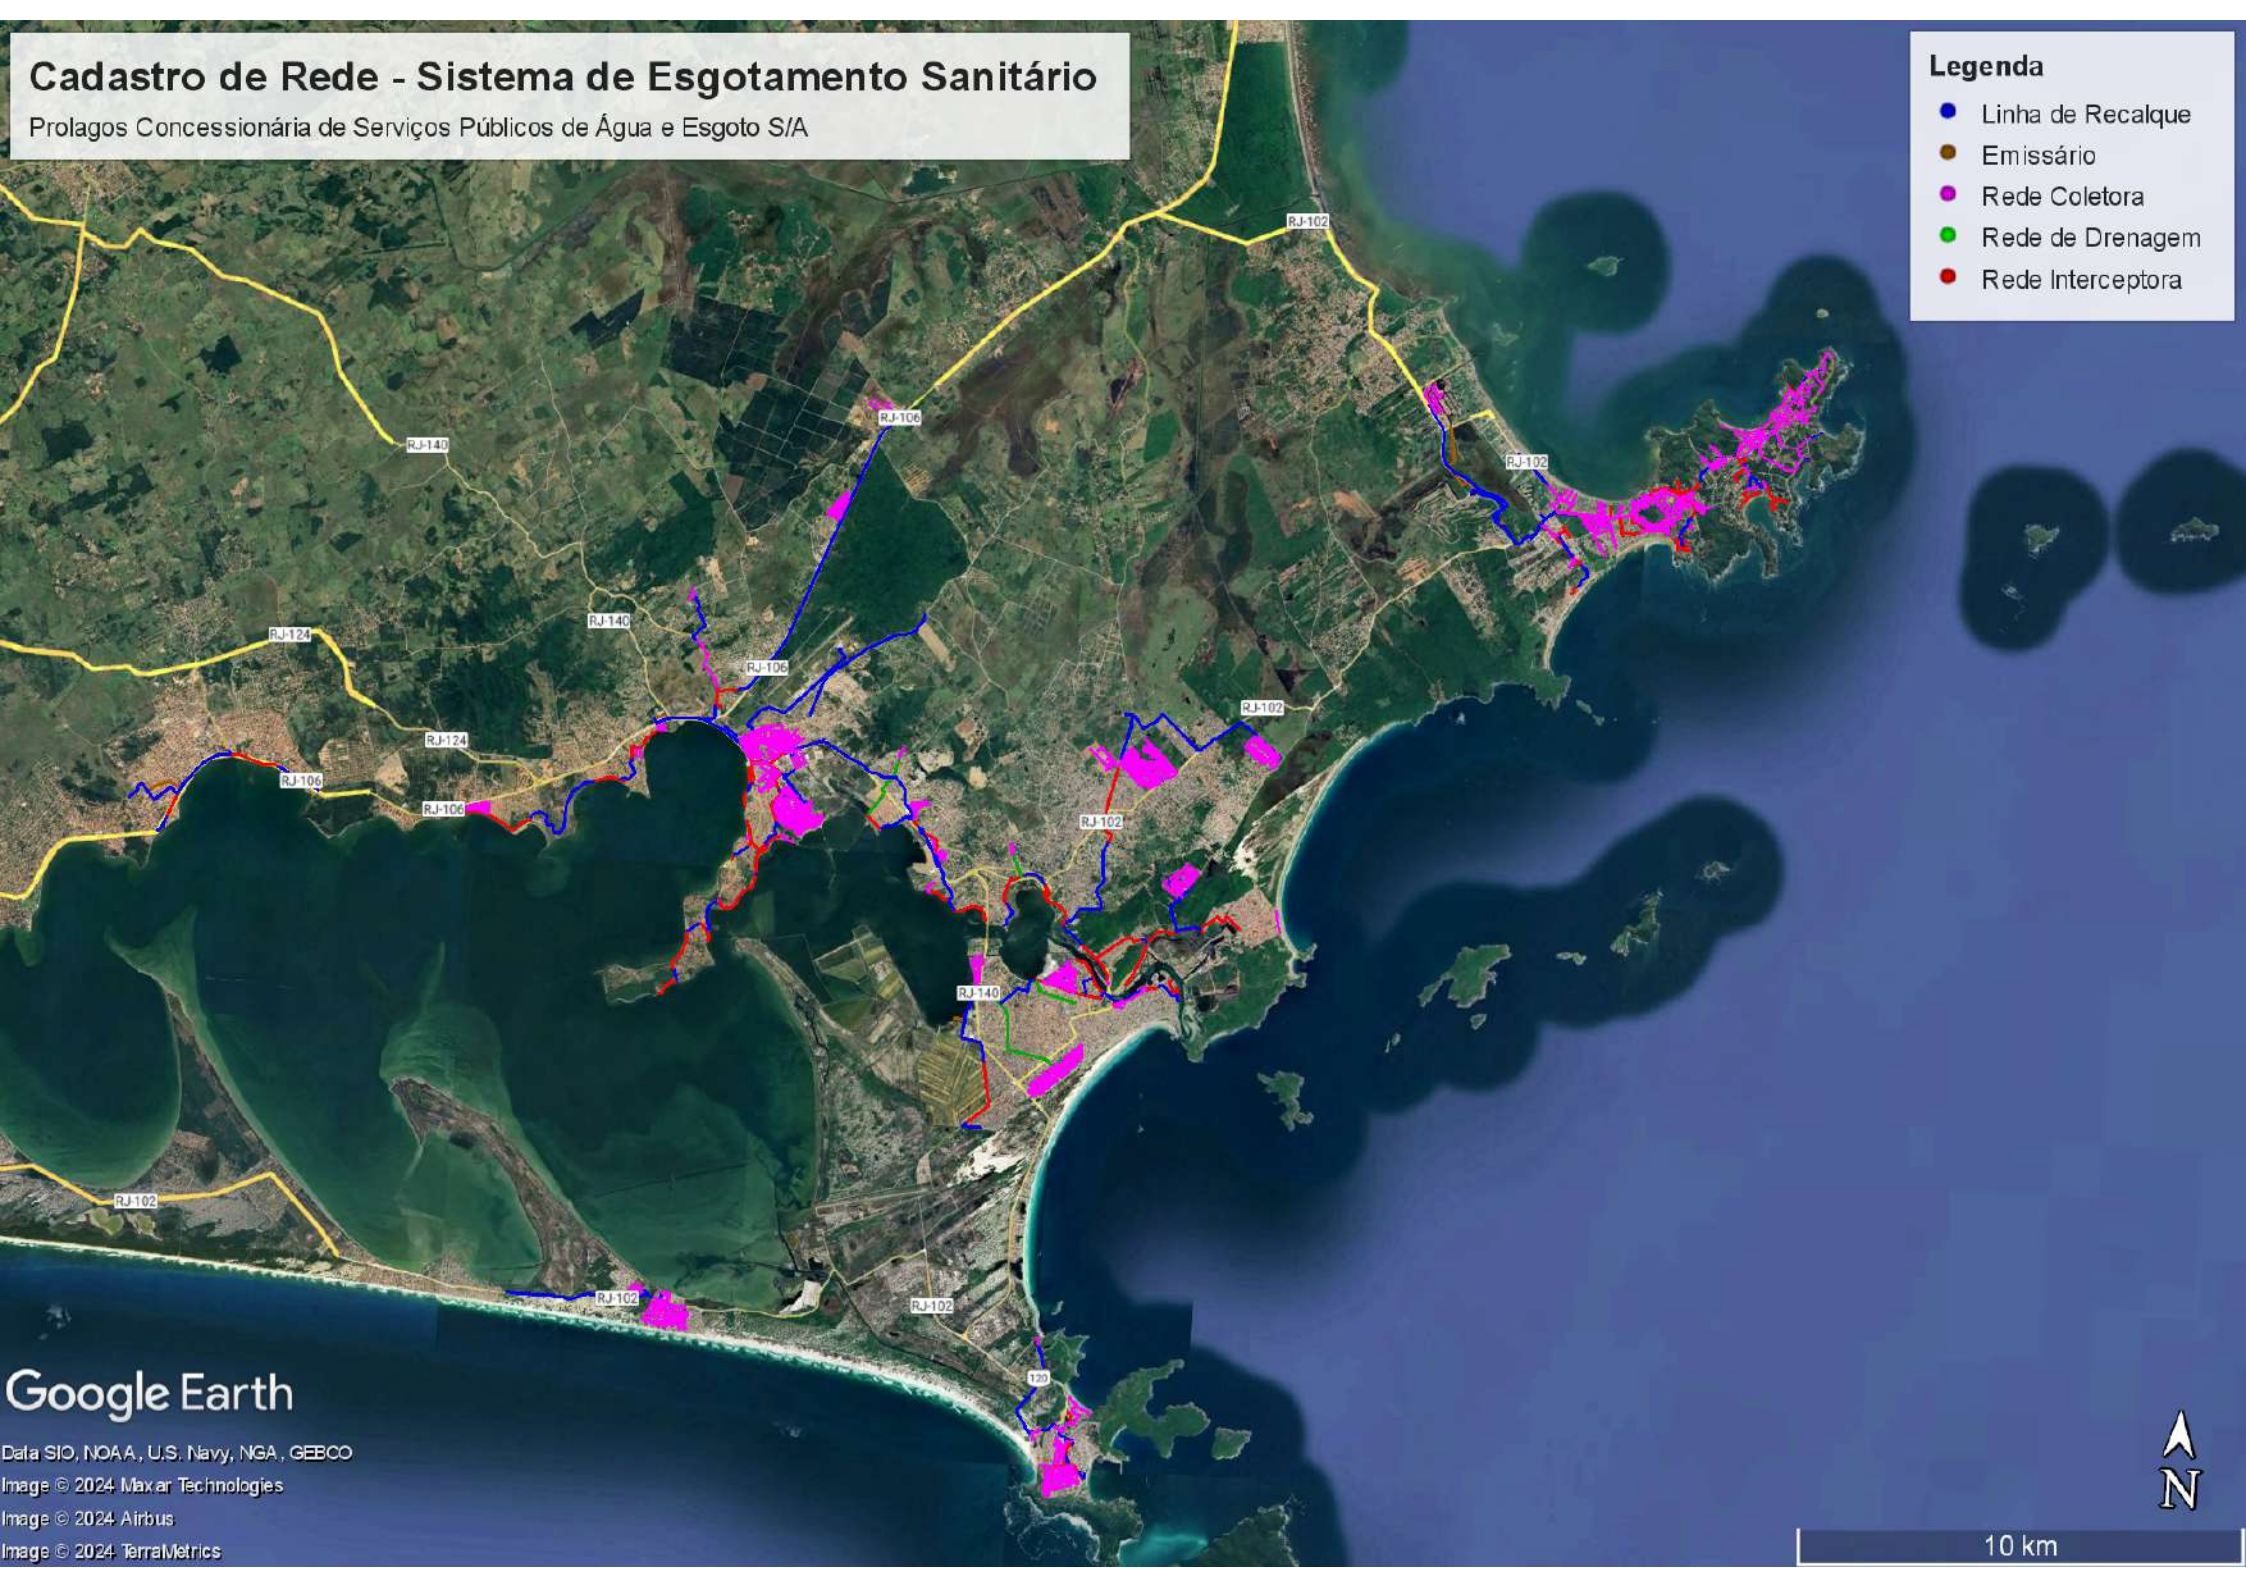

# Cadastro de Rede - Sistema de Esgotamento Sanitário

Prolagos Concessionária de Serviços Públicos de Água e Esgoto S/A

**Legenda**

- Linha de Recalque
- Emissário
- Rede Coletora
- Rede de Drenagem
- Rede Interceptora

Google Earth

Data SIO, NOAA, U.S. Navy, NGA, GEBCO  
Image © 2024 Maxar Technologies  
Image © 2024 Airbus  
Image © 2024 TerraMetrics

10 km